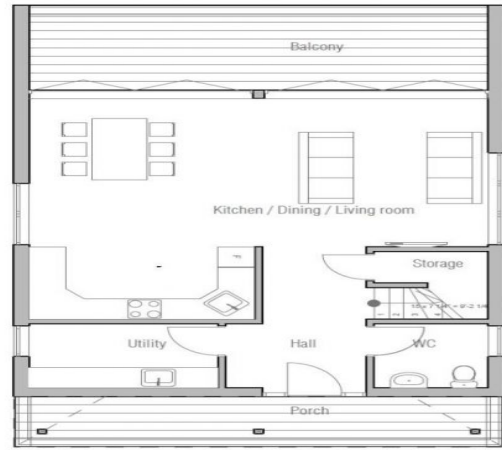

Document non contractuel