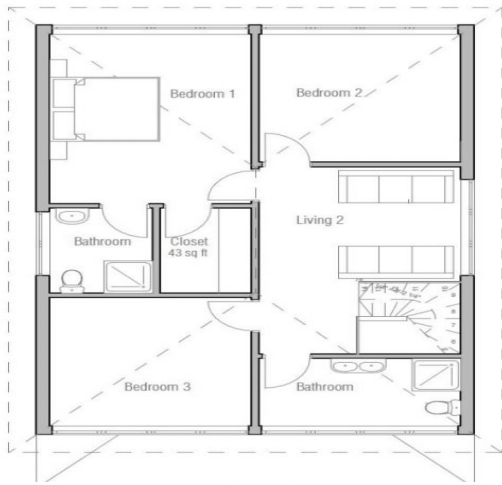

Document non contractuel