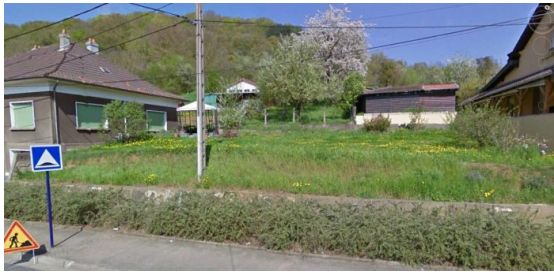

Document non contractuel